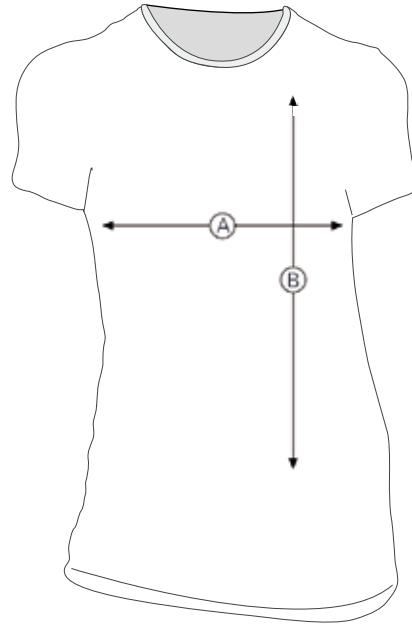

OFFICIAL RACING APPAREL

T-SHIRT

		S	M	L	XL	XXL
A	CHEST	48,5	50,5	52,5	55,5	59,5
B	LENGHT	70	71,5	73	75	77
C	SHOULDERS WIDTH	43,5	45	46,5	49	52

OFFICIAL RACING APPAREL

POLO

		S	M	L	XL	XXL
A	CHEST	47,5	50,5	54	58	62
B	LENGHT	65	68	71	75	79
C	SHOULDERS WIDTH	41	42	44	46	48

OFFICIAL RACING APPAREL

FLEECE

		S	M	L	XL	XXL
A	CHEST	53	55	57	60	64
B	LENGHT	69,5	71	72,5	74,5	76,5
C	SHOULDERS WIDTH	45,5	47	48,5	51	54

OFFICIAL RACING APPAREL

CAP

SIZE	57,5/58
------	---------

OFFICIAL RACING APPAREL

PANTS

		S	M	L	XL
A	WAIST	32	34	36	38
B	LENGHT	104	106	108	110

T-SHIRT

		S	M	L	XL
A	CHEST	40	41,5	43	44,5
B	LENGHT	58	60	62	64

FLEECE

		S	M	L	XL
A	CHEST	43	45	47	49
B	LENGHT	60	62	64	66

		S	M	L	XL
A	WAIST	32	34	36	38
B	LENGHT	103	104,5	106	107,5

OFFICIAL RACING APPAREL

FLEECE

		2-3	4-5	6-7	8-9	10-11	12-14
A	CHEST	32,5	35,5	38,5	41,5	44,5	47,5
B	LENGHT	40,5	44	47,5	51,5	56	60,5

OFFICIAL RACING APPAREL

CAP

SIZE	52
------	----